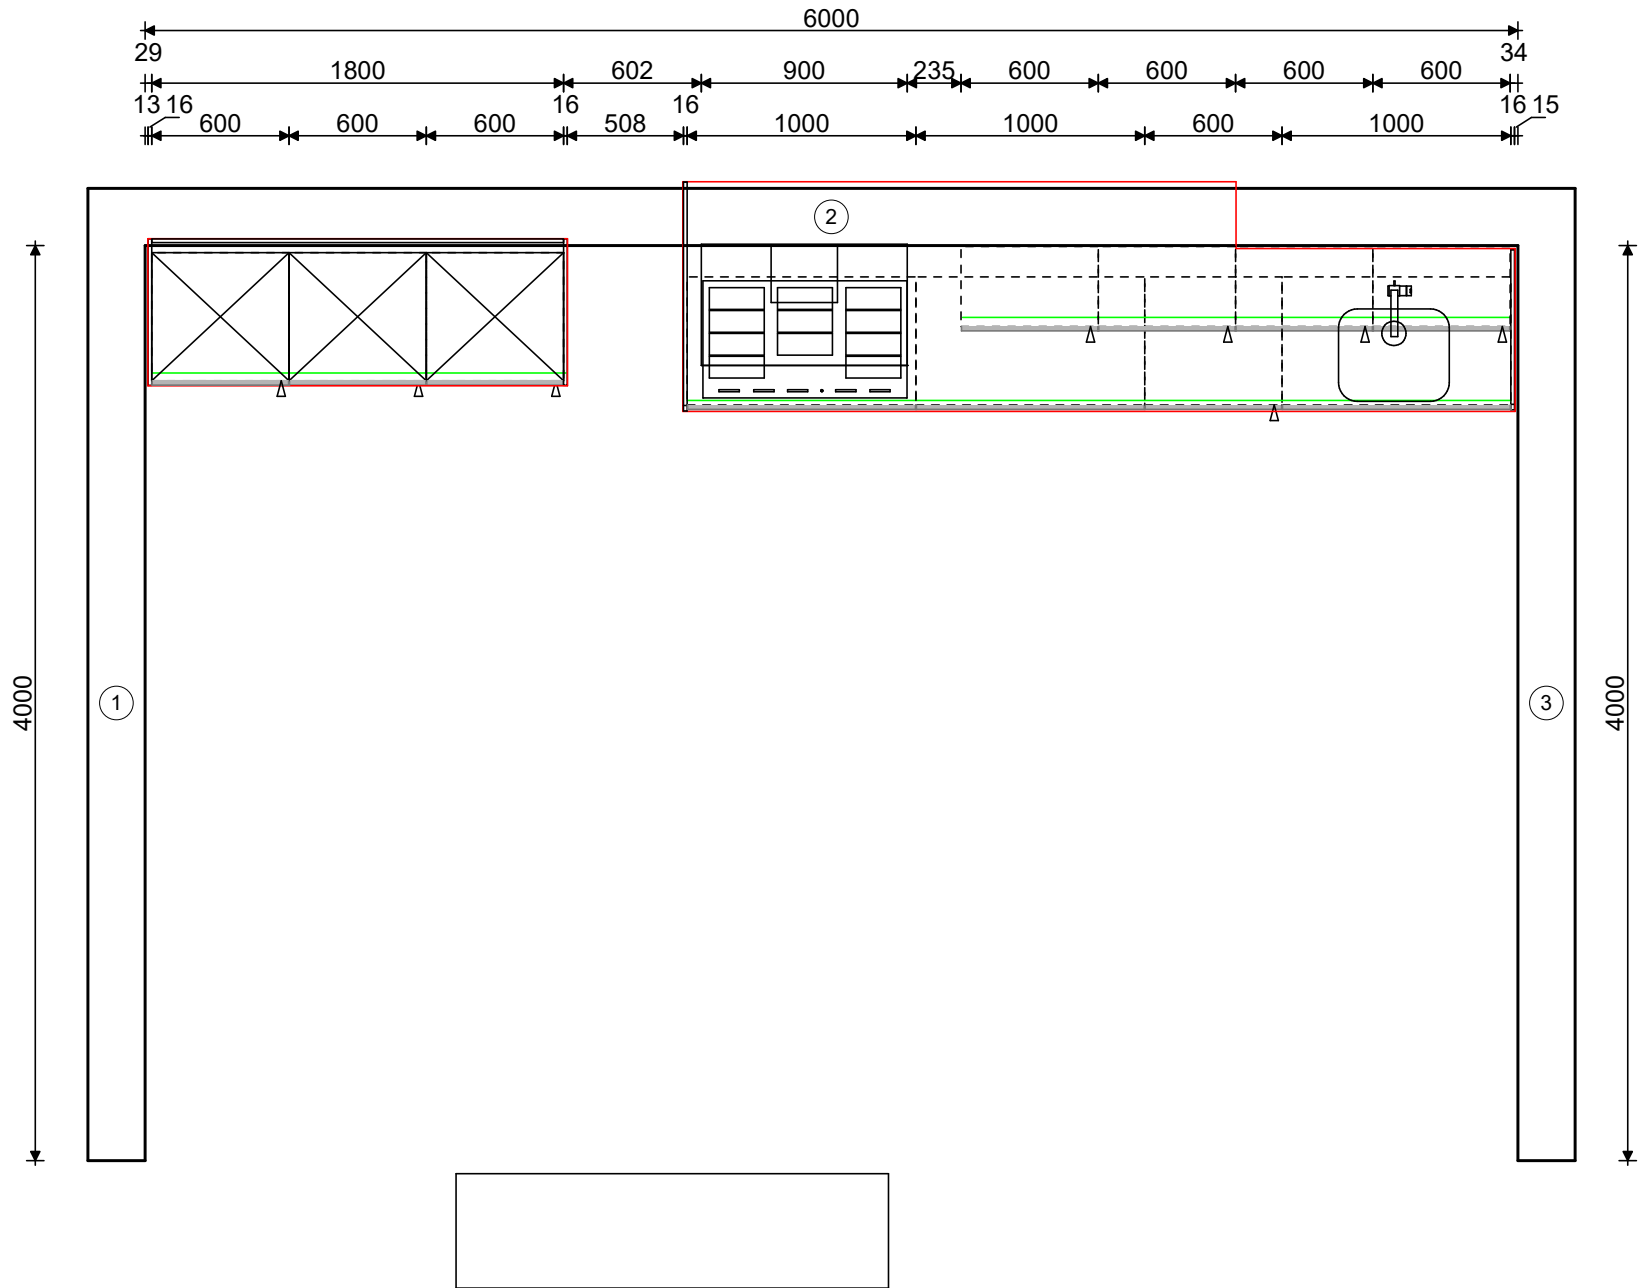

next trade store
Vinohradská 57
12000 Praha 2
Poradce: Petra Musilová, Telefon: 739 058 062,
E-mail: musilova@schuellerpraha.cz

Půdorys
Komise 924/1

26.11.2024

EXPO KERAMIKA 2025