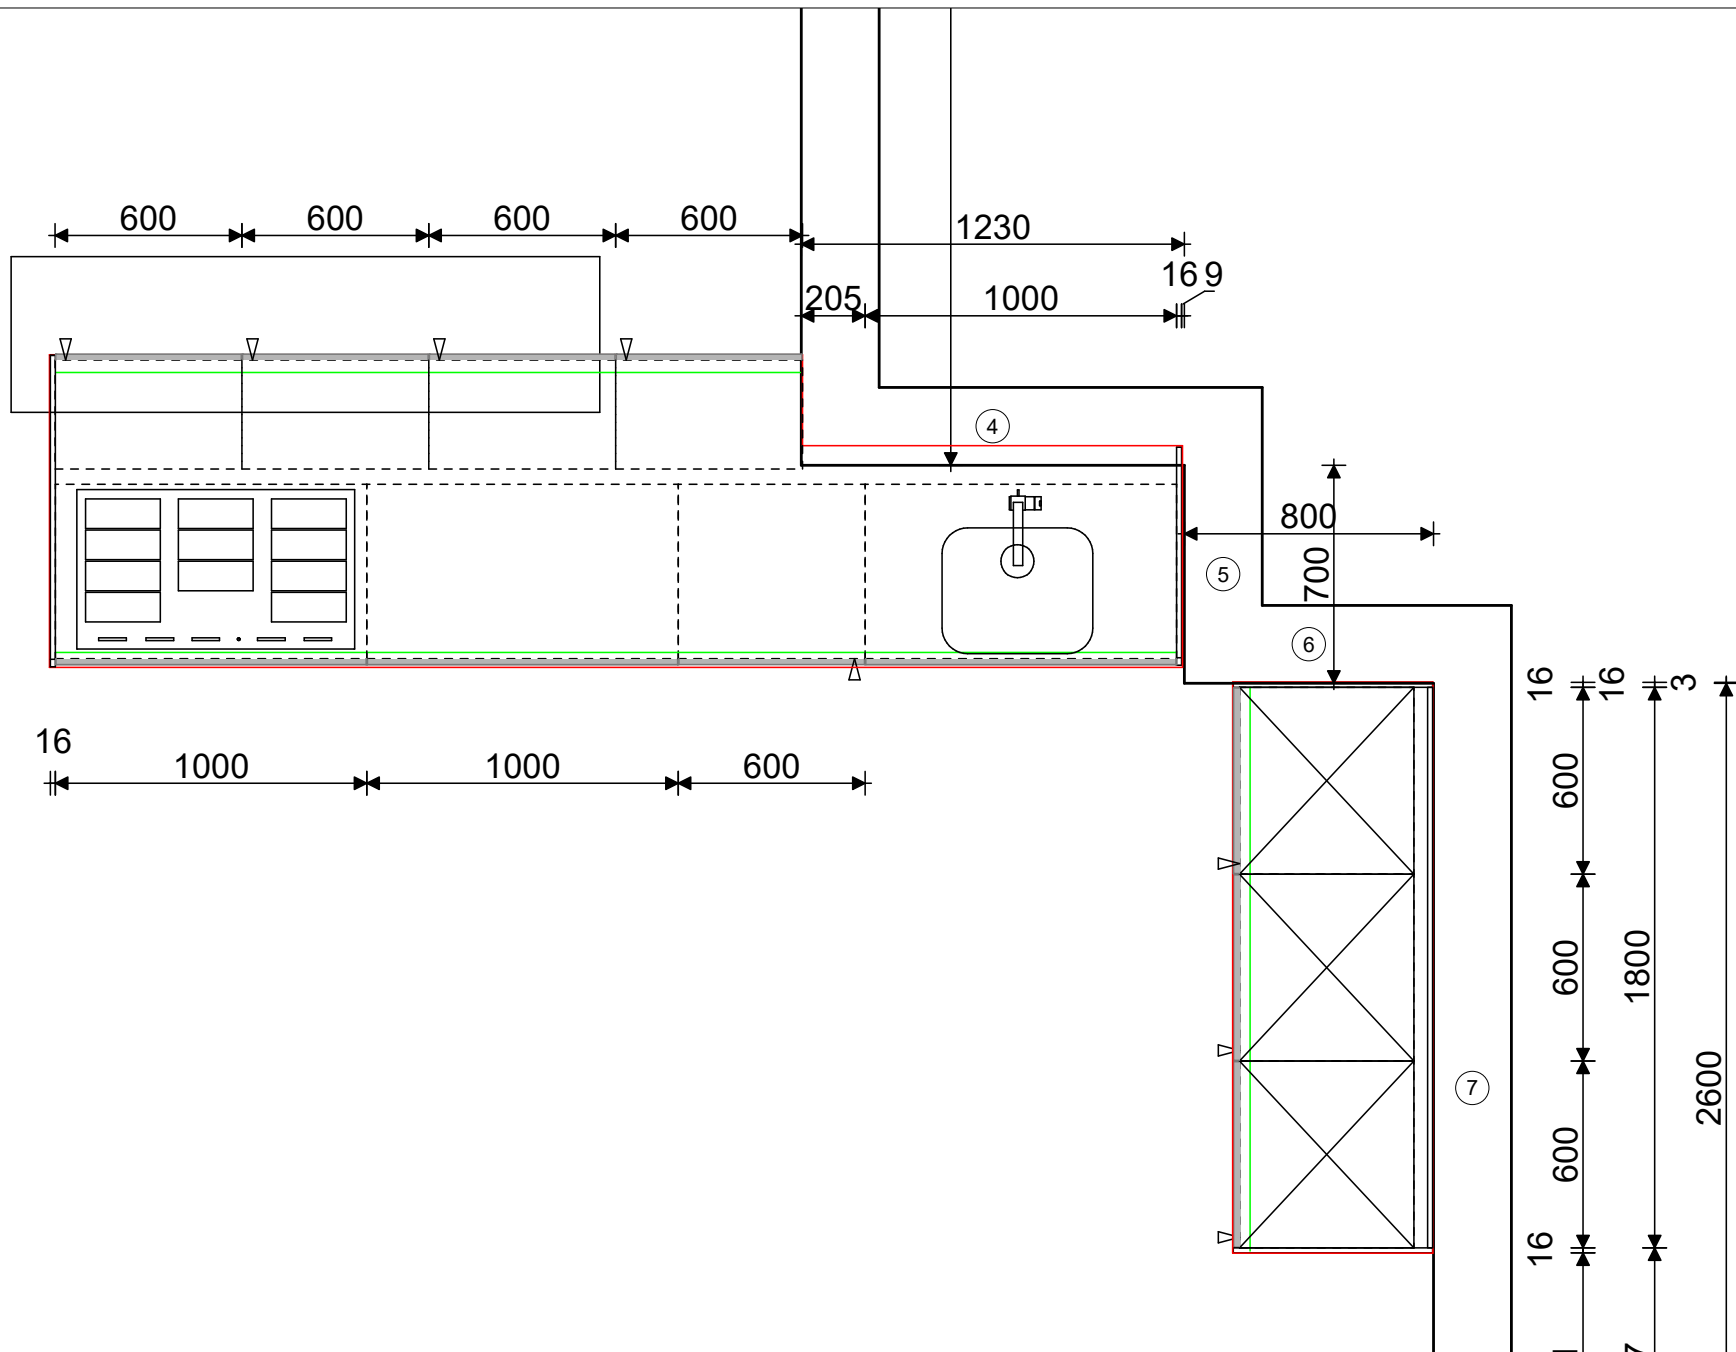

next trade store
Vinohradská 57
12000 Praha 2
Poradce: Petra Musilová, Telefon: 739 058 062,
E-mail: musilova@schuellerpraha.cz

Půdorys
Komise 924/2
26.11.2024

EXPO KERAMIKA 2025